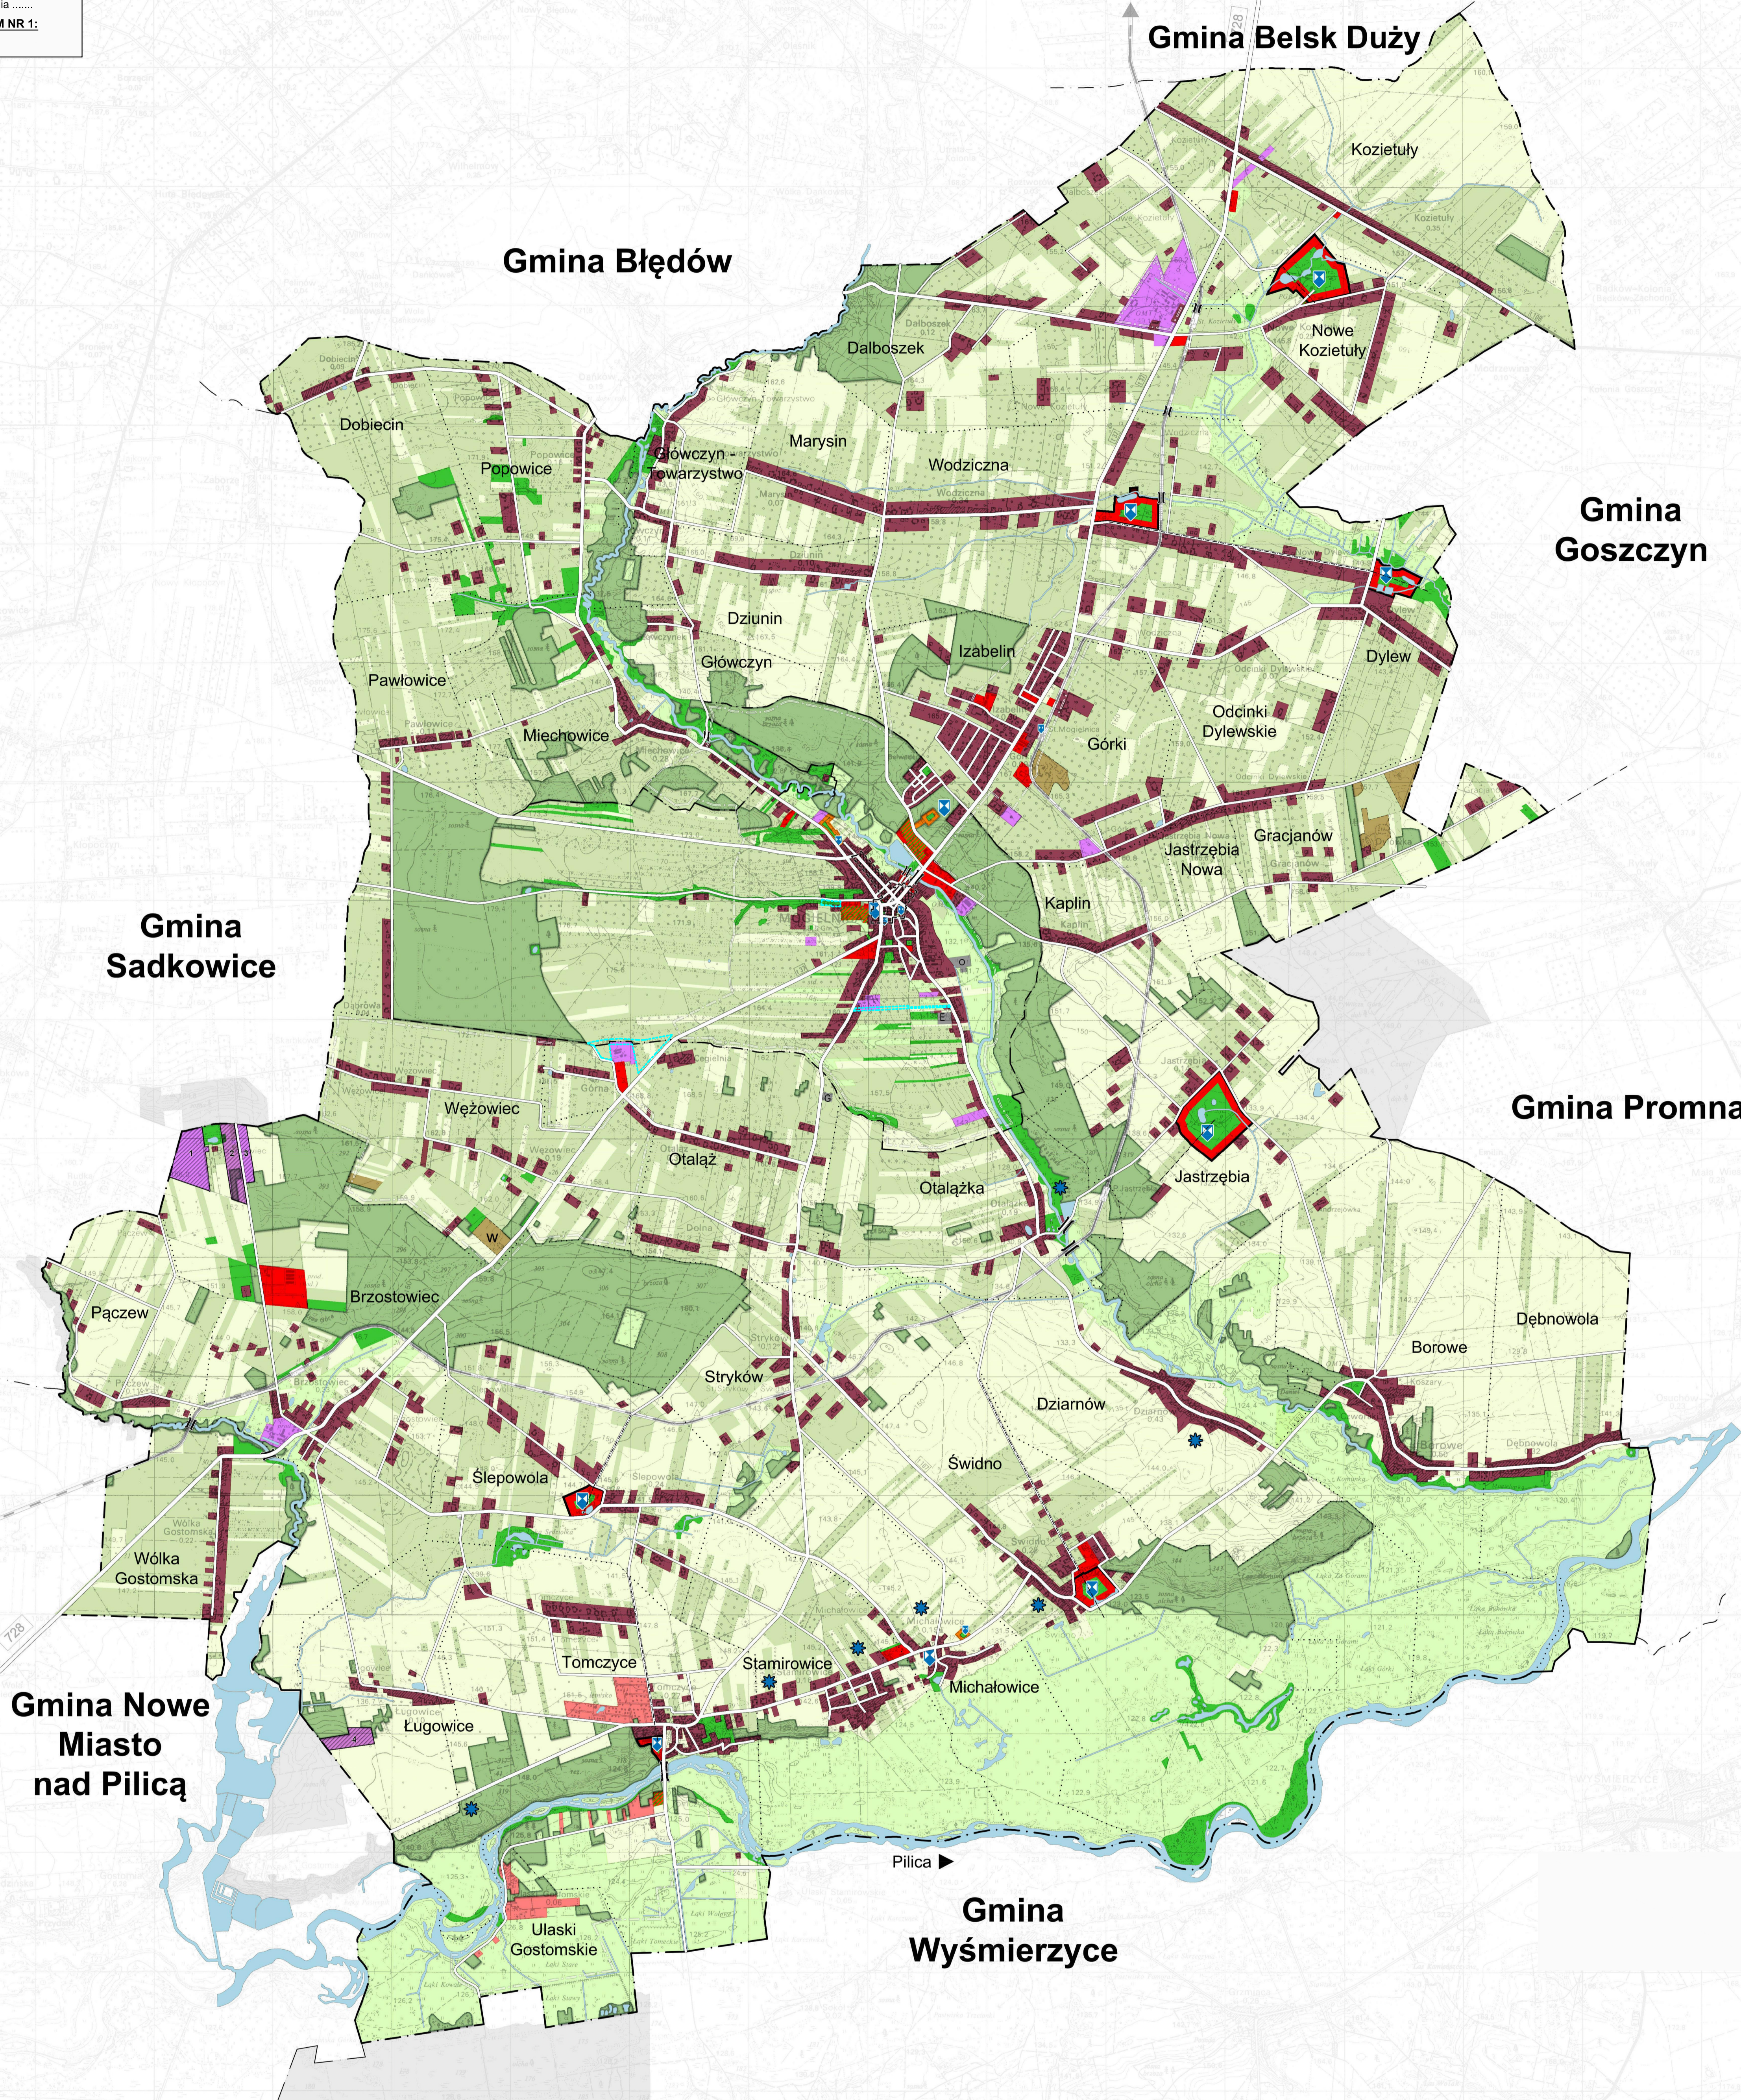

# STUDIUM UWARUNKOWAŃ I KIERUNKÓW ZAGOSPODAROWANIA PRZESTRZENNEGO

- LEGENDA:**
- GRANICA GMINY MIEJSKO-WIEJSKIEJ MOGIELNICA - GRANICA OBSZARU OBJĘTEGO STUDIUM
  - GRANICA ADMINISTRACYJNA MIASTA MOGIELNICA
  - GRANICE SOŁECTW
  - GRANICE OBOWIĄZUJĄCYCH PLANÓW MIEJSCOWYCH

**STRUKTURA PRZESTRZENNA GMINY**

- UKŁAD GŁÓWNYCH ULIC, DRÓG, PRZESTRZENI PUBLICZNYCH
- ZABYTKI O CHARAKTERZE DOMINANT, KSZTAŁTUJĄCE KRAJOBRAZ GMINY
- WĄŻNIEJSZE WIELKOSKALOWE OSIE KOMPZYCYJNE I WIDOKOWE
- ZABYTKOWY UKŁAD KOLEJOWY (NIECZYNNY)
- WĄŻNIEJSZE MOSTY, PRZEPUSTY I ŚLUZY