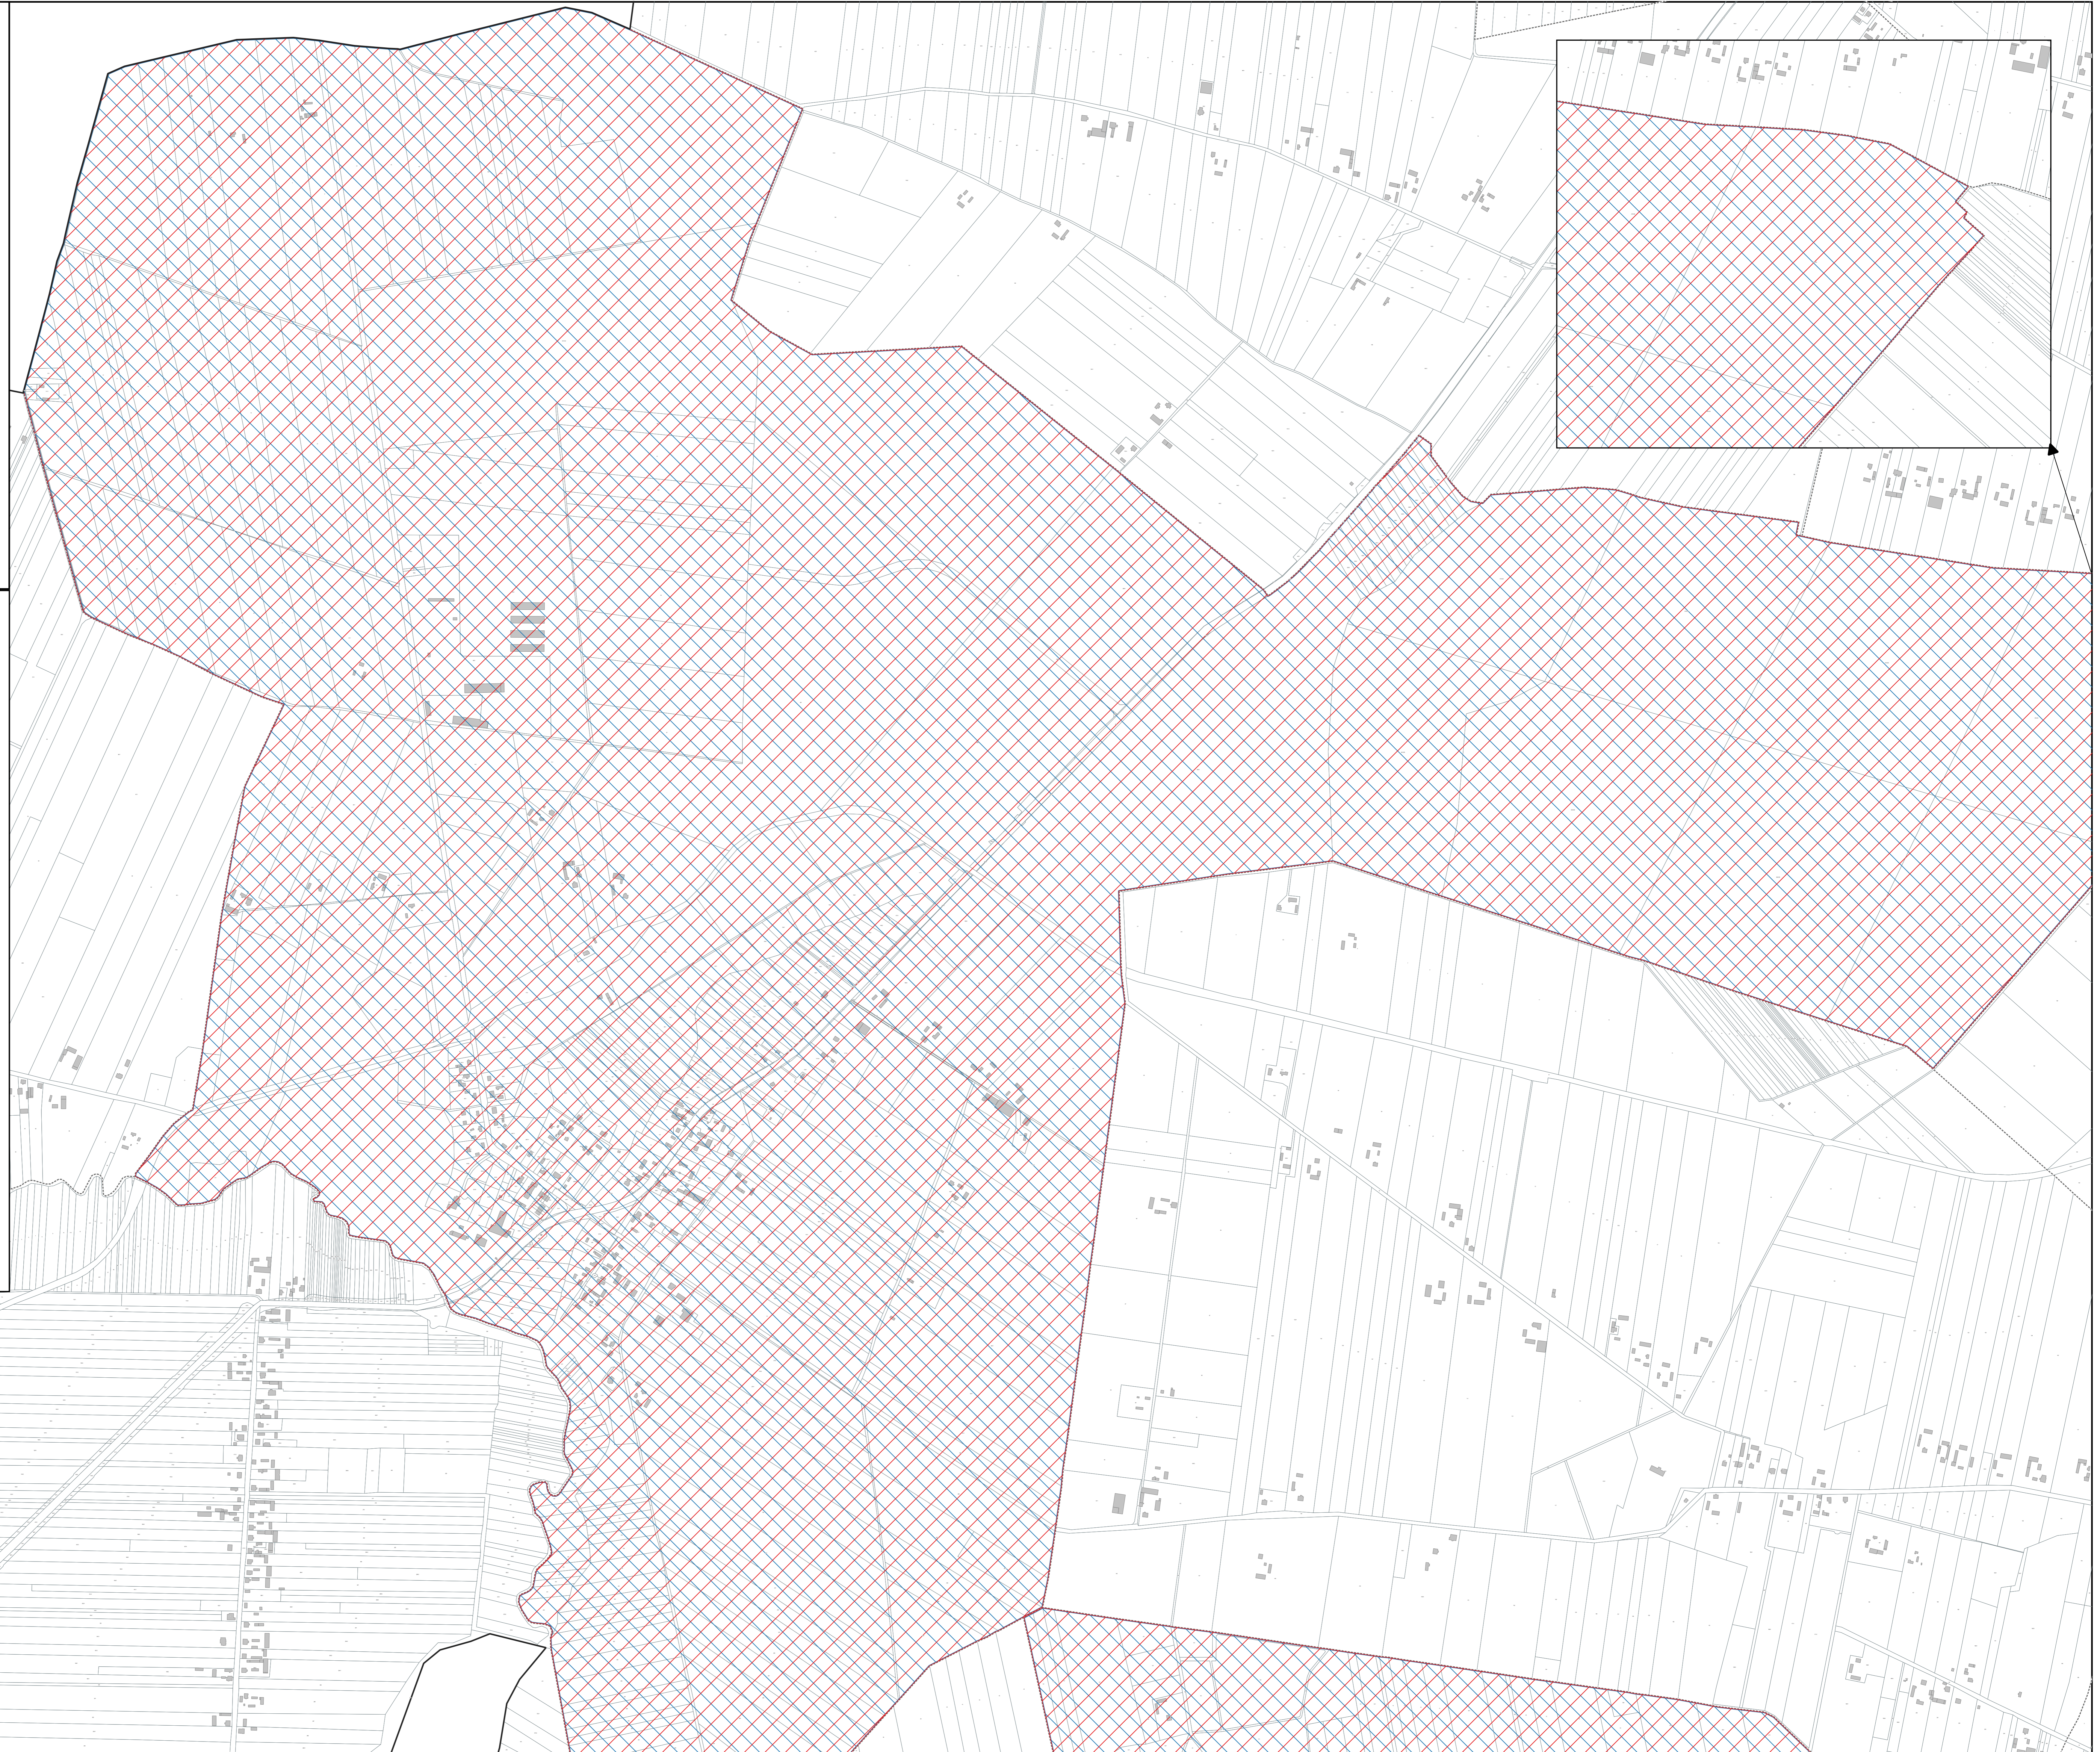

# Mapa obszaru zdegradowanego i obszaru rewitalizacji na terenie miasta i gminy Mogielnica

PODOBSZAR : BRZOSTOWIEC

skala 1:5000

- Granice miasta i gminy
- Granice jednostek
- Granice działek ewidencyjnych
- Budynki
- Granice obszaru zdegradowanego
- Granice obszaru rewitalizacji

Mapa sytuacyjna – podział miasta i gminy Mogielnicana na jednostki analityczne